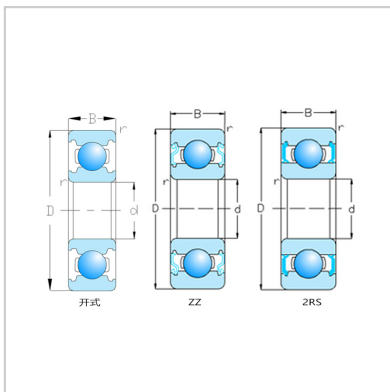

Stainless steel 420 material bearing

6800-6820-S6801S6801ZZS6801-2RS

Bearing model :

open :	S6801
ZZ :	S6801ZZ
2RS :	S6801-2RS

Main dimensions mm :

d :	12
D :	21
B :	5
rs min :	0.5

Rated load :

Cr :	1.536
Cor :	0.832

Maximum rotation :

grease :	14080
oil :	19200
Weight (kg) :	0.006

: