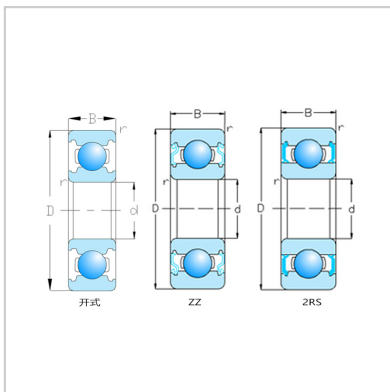

Stainless steel 420 material bearing

6800-6820-S6811S6811ZZS6811-2RS

Bearing model :

open :	S6811
ZZ :	S6811ZZ
2RS :	S6811-2RS

Main dimensions mm :

d :	55
D :	72
B :	9
rs min :	0.5

Rated load :

Cr :	7.04
Cor :	6.48

Maximum rotation :

grease :	5568
oil :	6400
Weight (kg) :	0.182

: