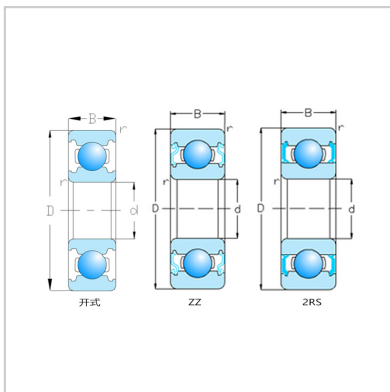

Stainless steel 420 material bearing

6800-6820-S6809S6809ZZS6809-2RS

Bearing model :

open :	S6809
ZZ :	S6809ZZ
2RS :	S6809-2RS

Main dimensions mm :

d :	45
D :	58
B :	7
rs min :	0.5

Rated load :

Cr :	5.12
Cor :	4.52

Maximum rotation :

grease :	4480
oil :	7040
Weight (kg) :	0.04

: